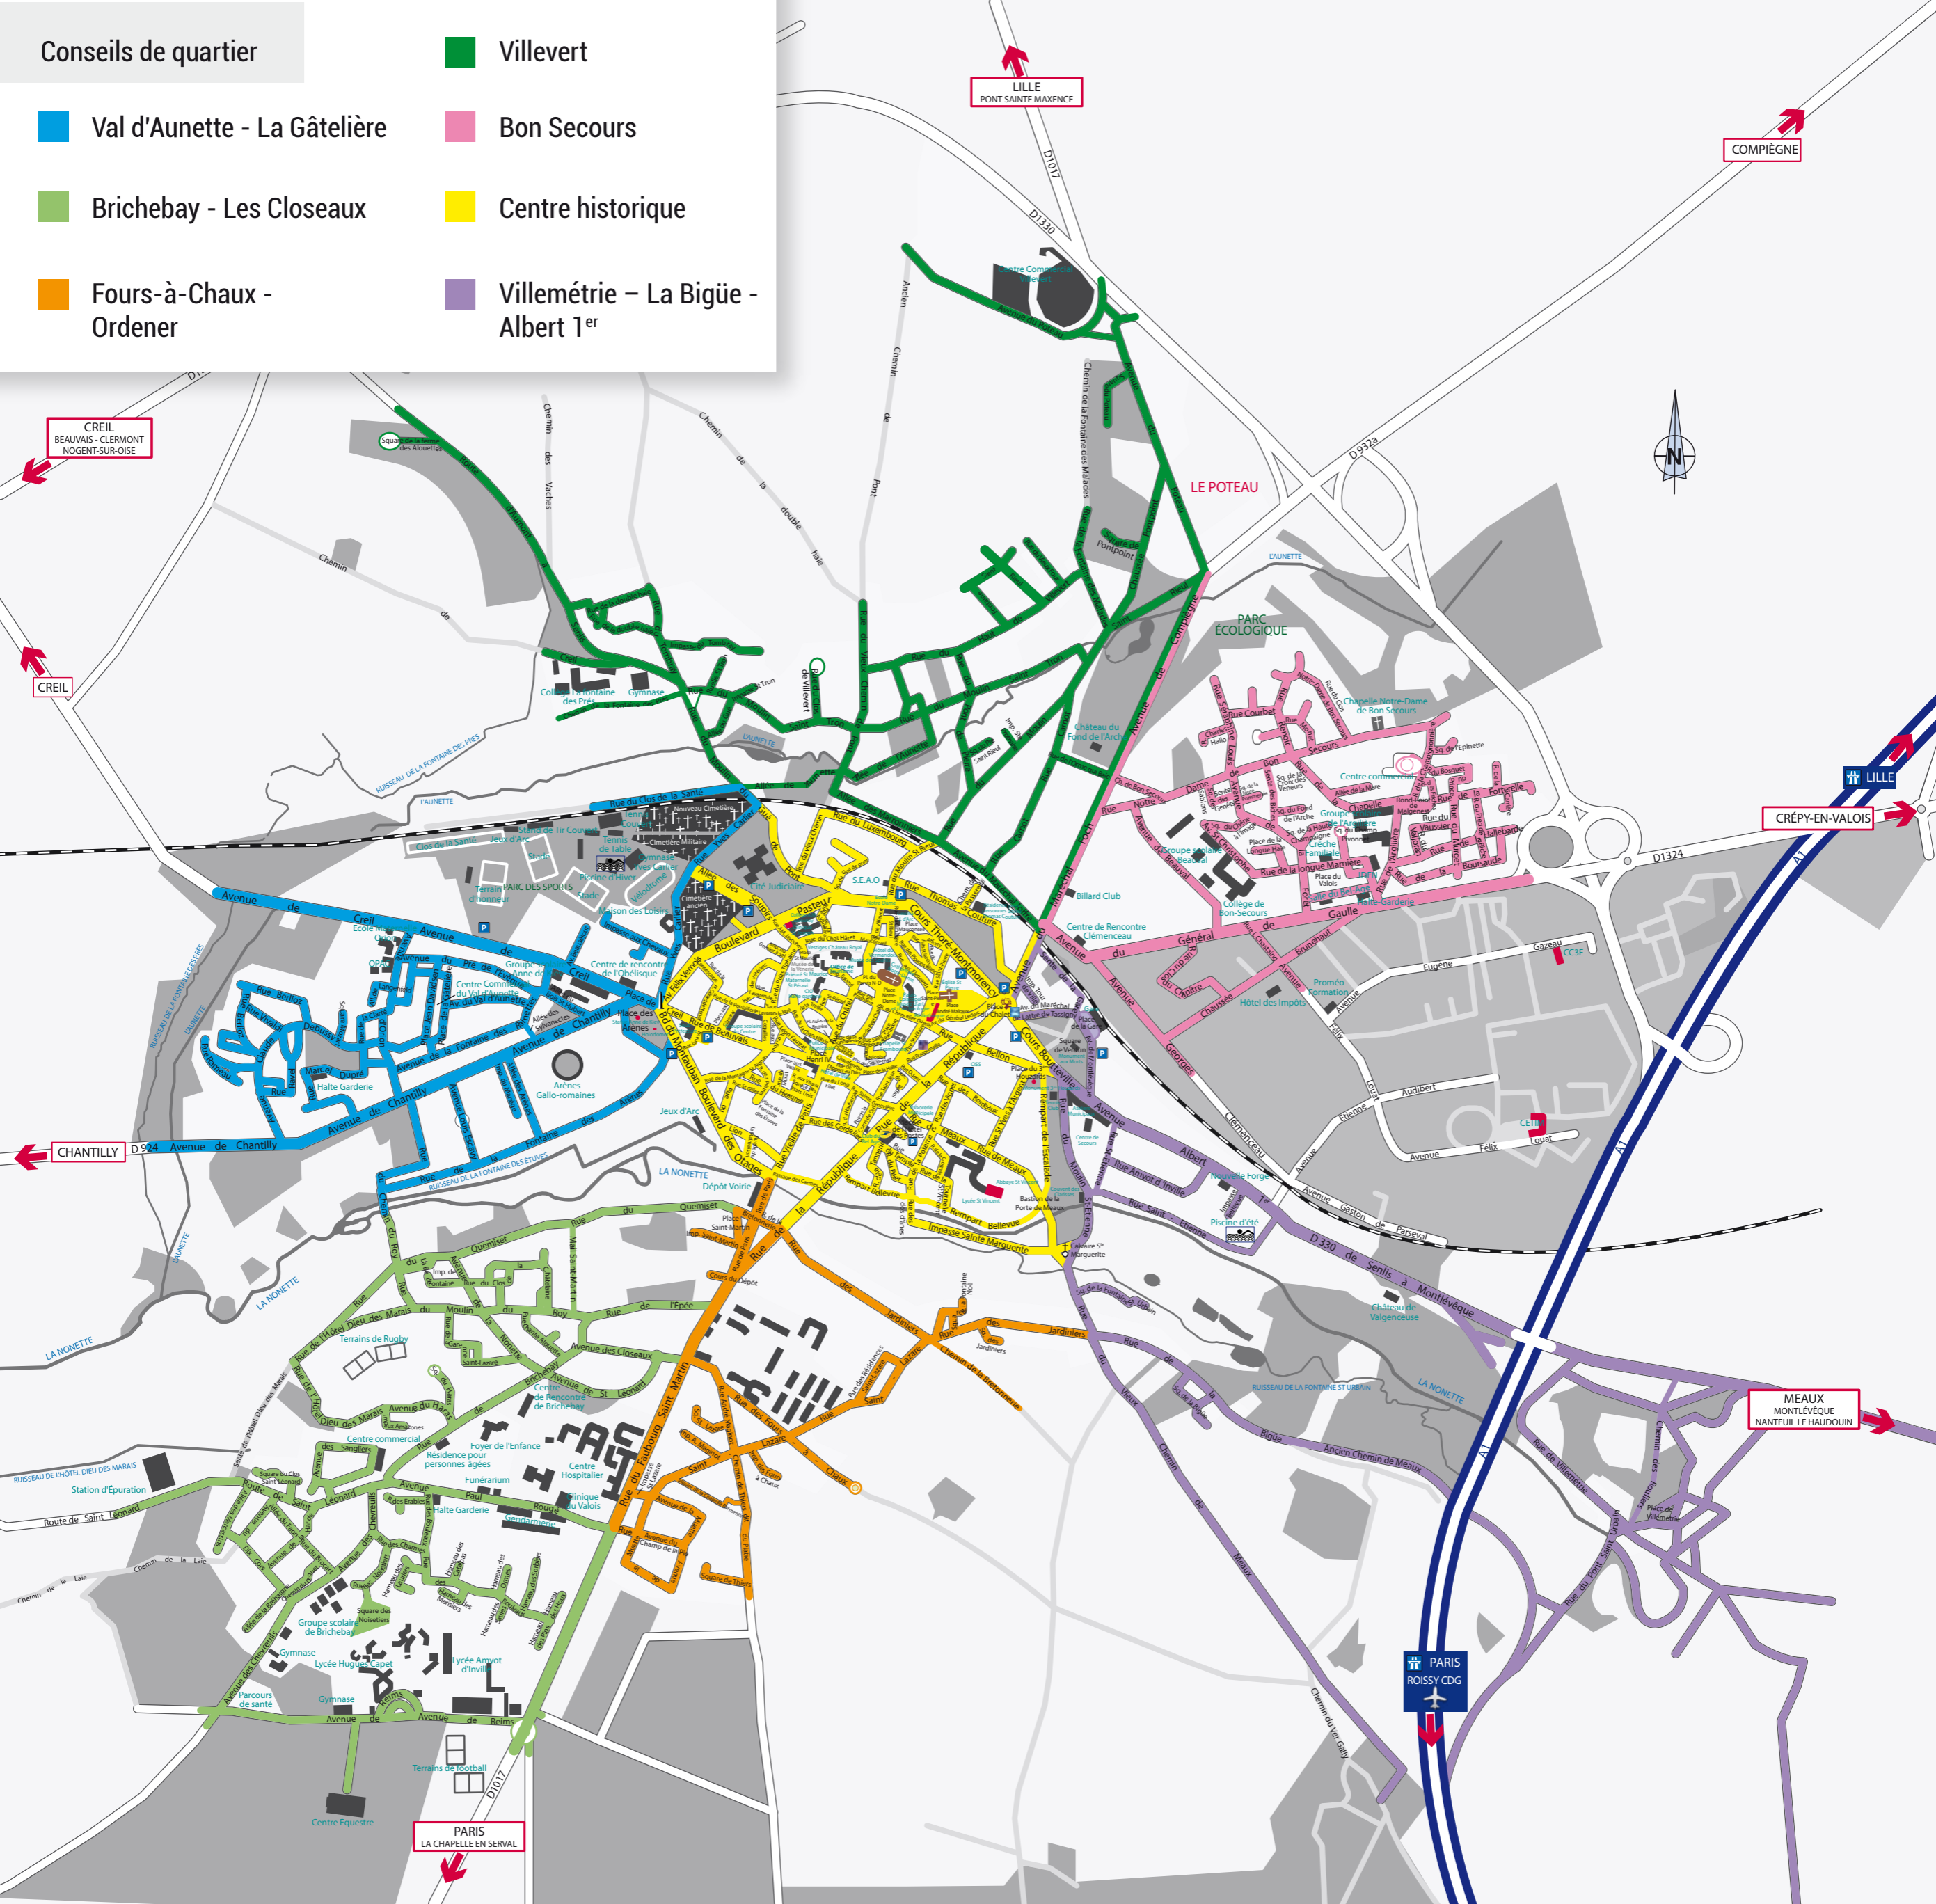

Conseils de quartier

Val d'Aunette - La Gâtelière

Brichebay - Les Closeaux

Fours-à-Chaux -
Ordener

Villevert

Bon Secours

Centre historique

Villemétrie - La Bigüe -
Albert 1^{er}

CREIL
BEAUNAIS - CLERMONT
NOGENT-SUR-OISE

CREIL

CHANTILLY

LILLE
PONT SAINTE MAXENCE

COMPIÈGNE

CRÉPY-EN-VALOIS

MEAUX
MONTLÉVÈQUE
NANTEUIL LE HAUDOIN

PARIS
ROISSY CDG

PARIS
LA CHAPELLE EN SERVAL